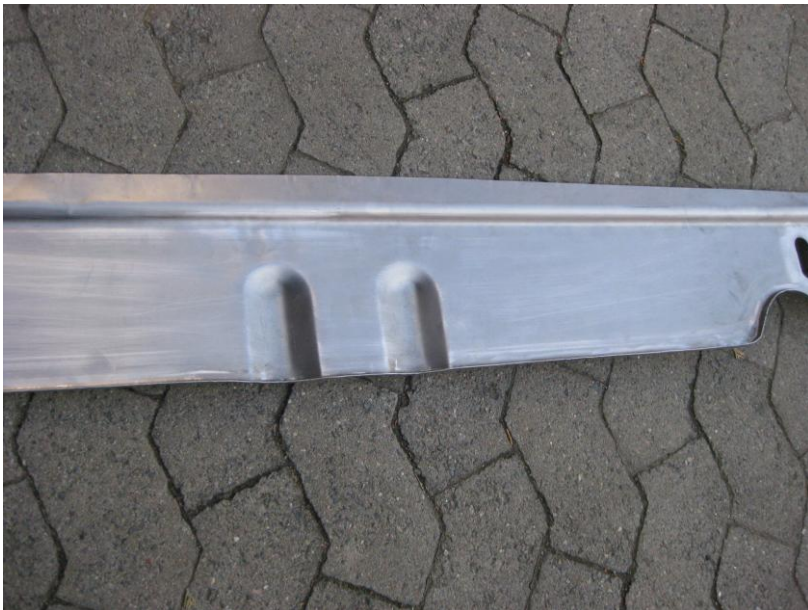

**Anm.:** Ich kann Ihnen die Tür Rep.-Bleche in fast jeder Größe herstellen,  
Sie müssen mir nur die Höhe angeben.  
Danach richtet sich auch der Preis

***HBU34 Heckblech*** unten aussen Typ 34 **250,-**